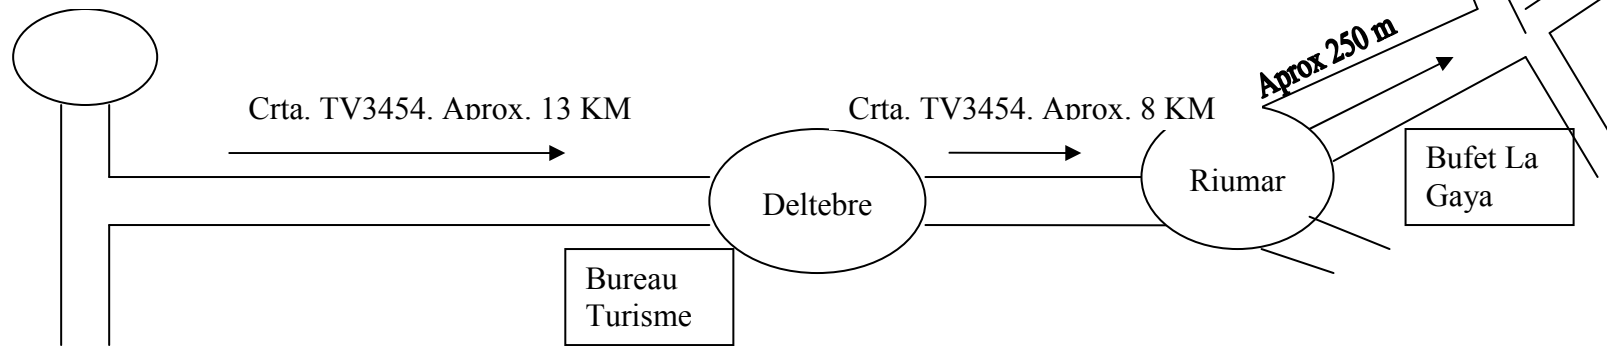

Sortie 41
autopista A7
Amposta

Pour aller à la location des vélos: Traverser Deltebre en direction "urbanitzación Riumar" (lotissement Riumar). À 5km on trouve un rond-point: on suit l'indication "Port pesquer" et à 250 m on tourne à gauche en suivant l'écriteau "Planet Delta".

Como llegar: Pasar Deltebre en dirección "urbanitzación riumar" a 5km encontraremos una rotonda, seguiremos el indicador "Port pesquer", a 250 m giraremos a la izquierda siguiendo el rótulo de Planet Delta.

How to arrive: you must pass Deltebre in direction to Riomar . 5 Km. far you will find a rotunda and you will follow the indication "Port Pesquer" . Finally , 250 meters far , you turn left following the placard " Planet Delta " . Have a good day !

Com arribar: Passar Deltebre en direcció "urbanització riumar" a 5km trobarem una rotonda, hem de seguir l'indicador "Port pesquer", a 250 m girarem a l'esquerra seguint el rètol de Planet Delta.